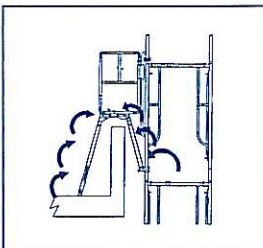

# アルバステップ

アルミ合金製ベランダ連絡通路

足場側もベランダ側も、脚立型によりスムーズな昇降。  
足場とベランダの移動に、高い安全性と安心感を確保。

品番	品名	質量(kg)
ALV3	本体	10.7
ALVR2	手すり	6.5×2※

※手すりは2枚で1セットです。

### 【安全、スムーズな昇降】

脚立形状のベランダ連絡通路により、ベランダ側はもちろん、足場側でも安全な昇降ができます。  
しかも、ベランダ床のレベルと枠組み足場のレベルがどのような位置関係でも、スムーズな昇降が行えます。

### 【多彩な特長の手すり】

枠組足場側手すりと、本体側手すりで構成された手すりは、腕でつかんでの安全で快適な昇降が行えます。  
また、回転金具により、枠組足場側手すりとは、本体側手すりは、上下にスライドし、360度回転します。  
これにより、本体に取付ける際は方向性もなく、枠組み足場への取付けも、枠組足場側手すりの取付角度調節により、インチサイズ、メーターサイズを問わず対応できます。

### 【軽量&堅牢、取付け簡単】

アルミ合金製の材質により、本体は軽量&堅牢。設置、解体、移動時などにおいて作業の効率化が図れます。  
根がらみは、汎用の単管で取付けOK。16段階調節可能な伸縮脚とにより、どのような取付位置でも設置可能です。