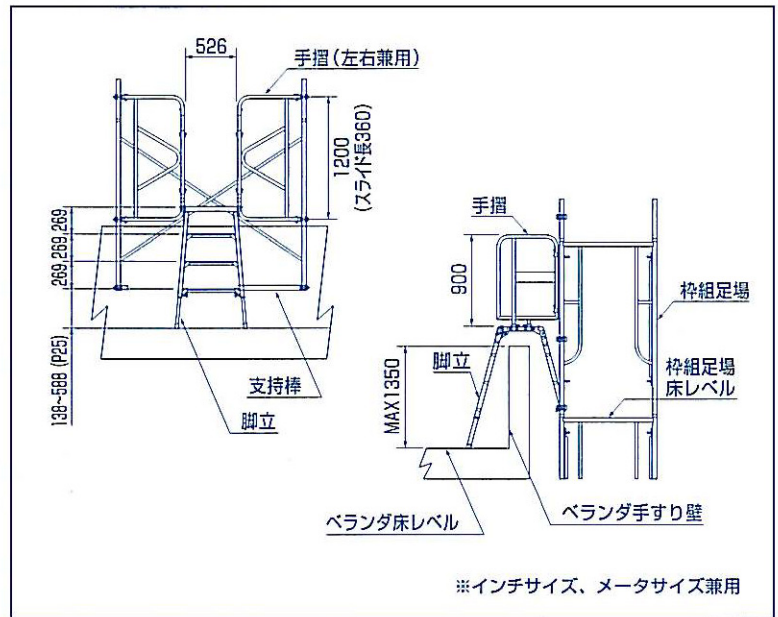

# アルバステップ

アルミ合金製ベランダ連絡通路

足場側もベランダ側も、脚立型によりスムーズな昇降。  
足場とベランダの移動に、高い安全性と安心感を確保。

品番	品名	質量(kg)
ALV3	本体	10.7
ALVR2	手すり	6.5×2※

※手すりは2枚で1セットです。

### 【安全、スムーズな昇降】

脚立形状のベランダ連絡通路により、ベランダ側はもちろん、足場側でも安全な昇降ができます。  
しかも、ベランダ床のレベルと枠組み足場のレベルがどのような位置関係でも、スムーズな昇降が行えます。

### 【多彩な特長の手すり】

枠組足場側手すりと、本体側手すりで構成された手すりは、腕でつかんでの安全で快適な昇降が行えます。  
また、回転金具により、枠組足場側手すりとは、本体側手すりは、上下にスライドし、360度回転します。  
これにより、本体に取付ける際は方向性もなく、枠組み足場への取付けも、枠組足場側手すりの取付角度調節により、インチサイズ、メーターサイズを問わず対応できます。

### 【軽量&堅牢、取付け簡単】

アルミ合金製の材質により、本体は軽量&堅牢。設置、解体、移動時などにおいて作業の効率化が図れます。  
根がらみは、汎用の単管で取付けOK。16段階調節可能な伸縮脚とにより、どのような取付位置でも設置可能です。