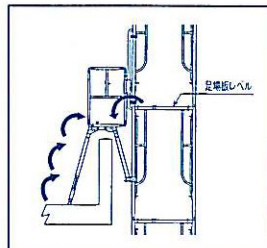

【多彩な特長の手すり】

枠組足場側手すりと、本体側手すりで構成された手すりは、腕でつかんでの安全で快適な昇降が行えます。
また、回転金具により、枠組足場側手すりとは、本体側手すりは、上下にスライドし、360度回転します。
これにより、本体に取付ける際は方向性もなく、枠組み足場への取付けも、枠組足場側手すりの取付角度調節により、インチサイズ、メーターサイズを問わず対応できます。

【軽量&堅牢、取付け簡単】

アルミ合金製の材質により、本体は軽量&堅牢。設置、解体、移動時などにおいて作業の効率化が図れます。
根がらみは、汎用の単管で取付けOK。16段階調節可能な伸縮脚とにより、どのような取付位置でも設置可能です。

【自在に調節できる伸縮脚】

伸縮脚は25mmピッチで調節可能。